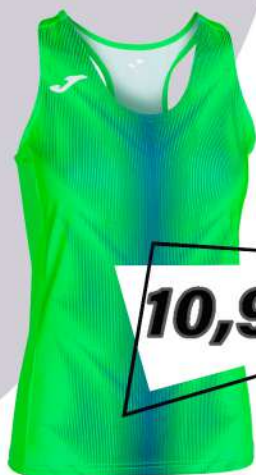

Tallas: de adulto de XS a 3XL y de niño de 4/6 a 12.

Material: 100% poliéster.

PRECIOS
IVA
INCLUIDO

9,95

OLIMPIA

Camiseta de tirantes de mujer. Espalda tipo nadador. Las sesiones serán más frescas gracias a la incorporación de tejido transpirable y ligero.