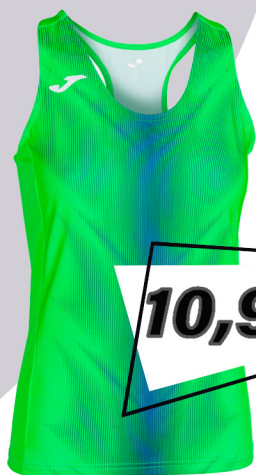

OLIMPIA

Camiseta de tirantes de mujer. Espalda tipo nadador. Las sesiones serán más frescas gracias a la incorporación de tejido transpirable y ligero.