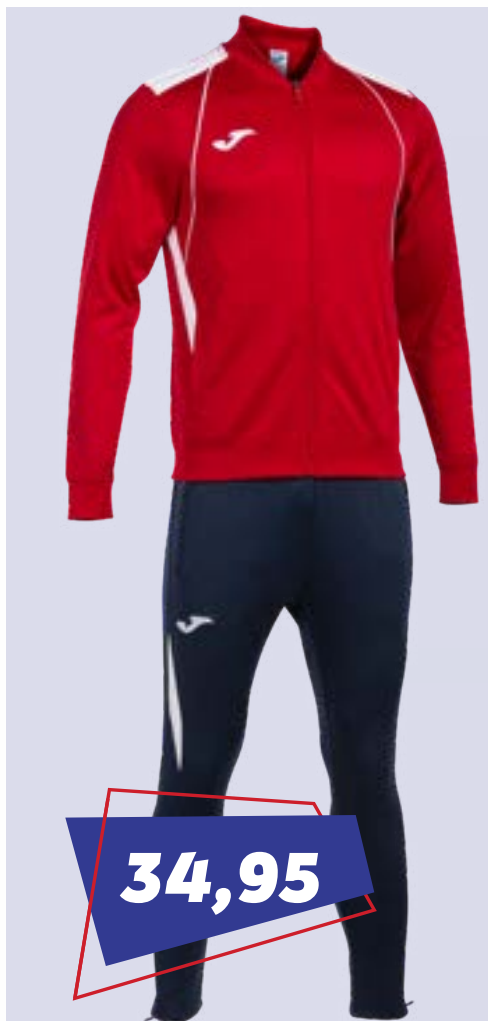

CHÁNDAL HOMBRE CHAMPIONSHIP VII ROYAL

34,95